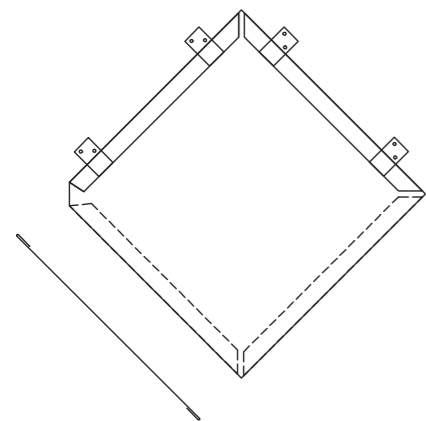

平扣式系統 Flat Lock Panel

- 傳統系統
- 簡潔而優雅
- 橫向，豎向及菱形鋪設
- 嵌入式和浮雕式兩種不同立面美學效果

圓瓦式

菱瓦式

屋面無螺栓暴露系列

CL 420

RL 333

SS25/263.430