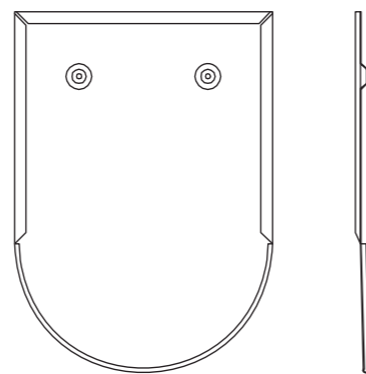

平扣式系統 Flat Lock Panel

- 傳統系統
- 簡潔而優雅
- 橫向，豎向及菱形鋪設
- 嵌入式和浮雕式兩種不同立面美學效果

圓瓦式

菱瓦式

屋面無螺栓暴露系列

CL 420

RL 333

SS25/263.430